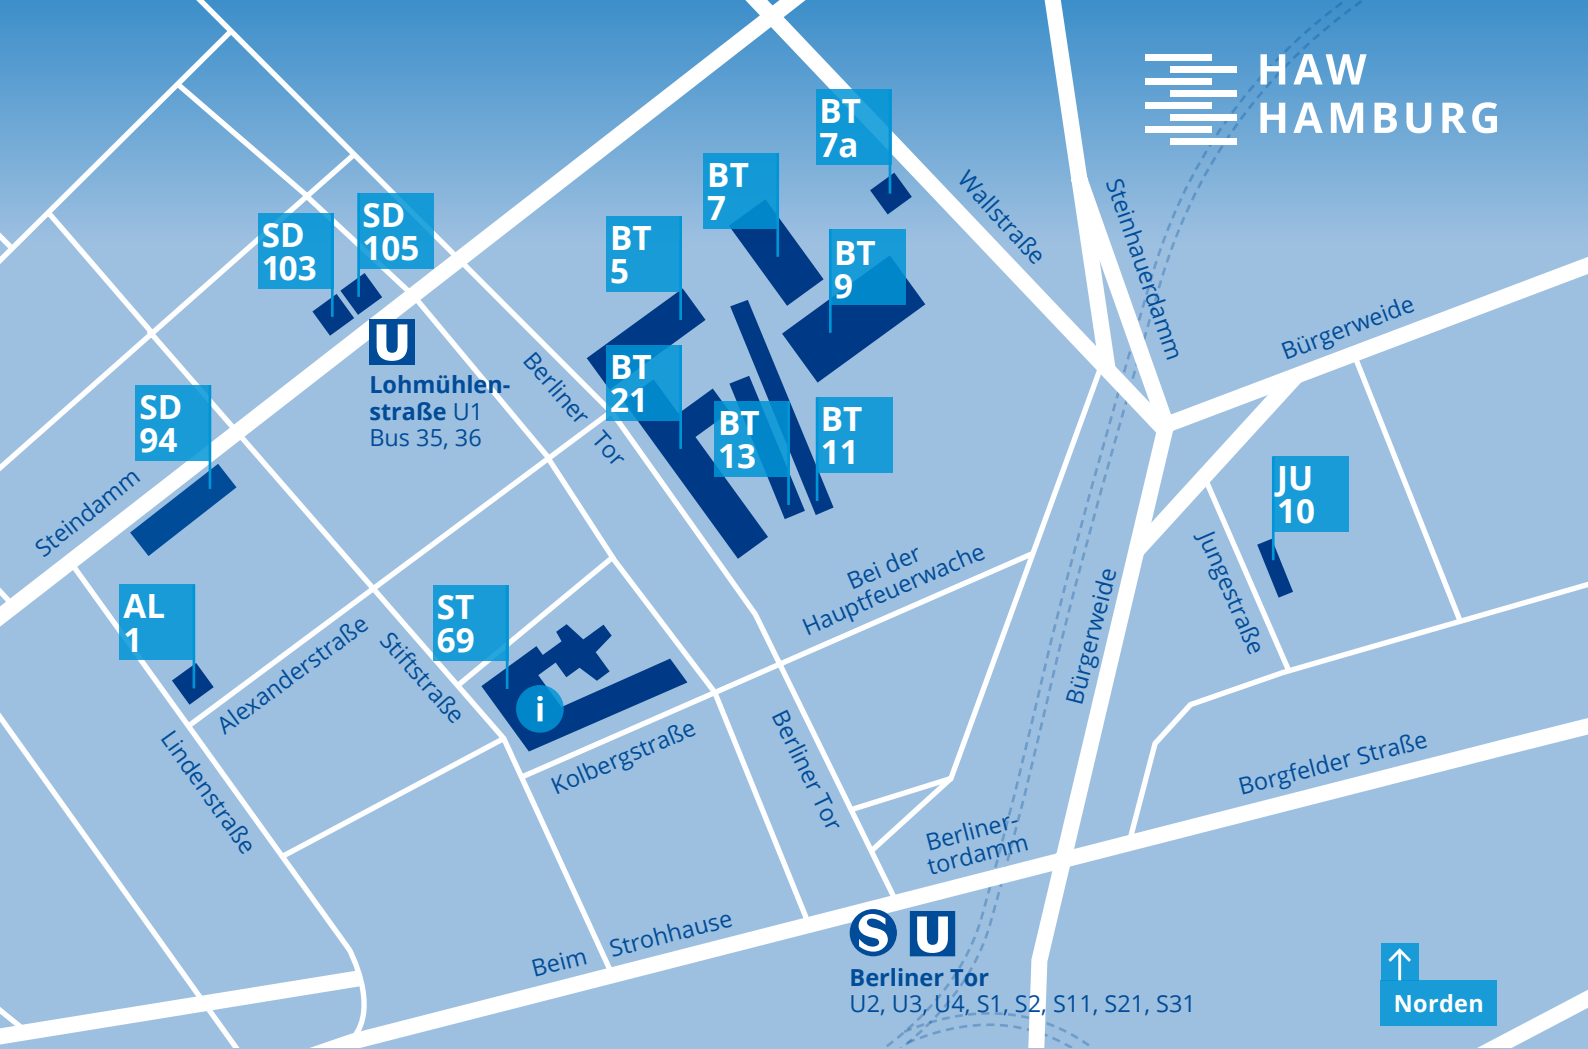

Sommercamp Fliegen 2022

HAW Hamburg und Young Talents Hamburg in Kooperation mit
Unternehmen der Luftfahrtbranche

18. – 24. Juli 2022

Montag	Dienstag	Mittwoch	Donnerstag	Freitag
9:00 - 10:00 <u>HAW Hamburg</u> Begrüßung Treffpunkt Berliner Tor 5, Foyer	7:00 <u>HAW Hamburg</u> Treffen S-Bahn Berliner Tor, Ausgang HAW		7:30 Treffen Hauptbahnhof, Ausgang Kirchenallee (bei dem Blumenstand)	9:00 <u>HAW Hamburg</u> Campus Berliner Tor
10:00 – 12:30 <u>HAW Hamburg</u> Geschichte des Fliegens und Wurfgleiterbau Prof. Schulze	7:45 mit gültigem Personalausweis oder Reisepass, Besucherempfang 8:00 - 13:00 <u>Lufthansa Technik</u> Lehrwerkstatt & Hangar Weg beim Jäger 193	9:00 -11:30 Uhr <u>HAW Hamburg</u> Flugzeuge erzeugen 20 Terabyte Daten in einer Flugstunde! - Experimente mit Sensoren im Labor“. Prof. Kochan Johannes Wittmar Berliner Tor 7	8:30 mit gültigem Personalausweis oder Reisepass 9:00 – 12:30 <u>Airbus GmbH</u> <u>Kreetslag 10</u> Einblick in die Produktion eines Airbus von der Sektionsmontage bis zum fertigen Flugzeug	<u>Technikstationen am Campus Berliner Tor</u> Robotik Fa. TECCON - Wasserstoff
Mensa	Mittag bei LHT	Mensa	Mittag in Bäckerei auf eigene Kosten	Get together ab 13:00
13:30 – 16:00 <u>HAW Hamburg</u> Warum fliegt ein Flugzeug? Experimente und Versuche im Windkanal Hr Tubacki, Fr Riedel Berliner Tor 13	14:00 – 17:00 <u>Flight Kids</u> Flugsimulator Hafencity	10:00 -12:30Uhr <u>HAW Hamburg</u> HCAT Hamburg Center of Aviation Training / Elektronik in der Flugzeugkabine Prof. Wiegmann Eiffestr. 51	13:30 – 15/16:00 <u>Jetlite im Zentrum</u> <u>für angewandte</u> <u>Luftfahrtforschung</u> Finkenwerder,	Übergabe der Zertifikate

Sonnabend und Sonntag: Segelflug-Club Fischbek

CAMPUS BERLINER TOR

AL 1 ALEXANDERSTRASSE 1

Dekanat der Fakultät Wirtschaft und Soziales

Departments Soziale Arbeit sowie Pflege und Management

Competence Center für Erneuerbare Energien und Energieeffizienz (CC4E)