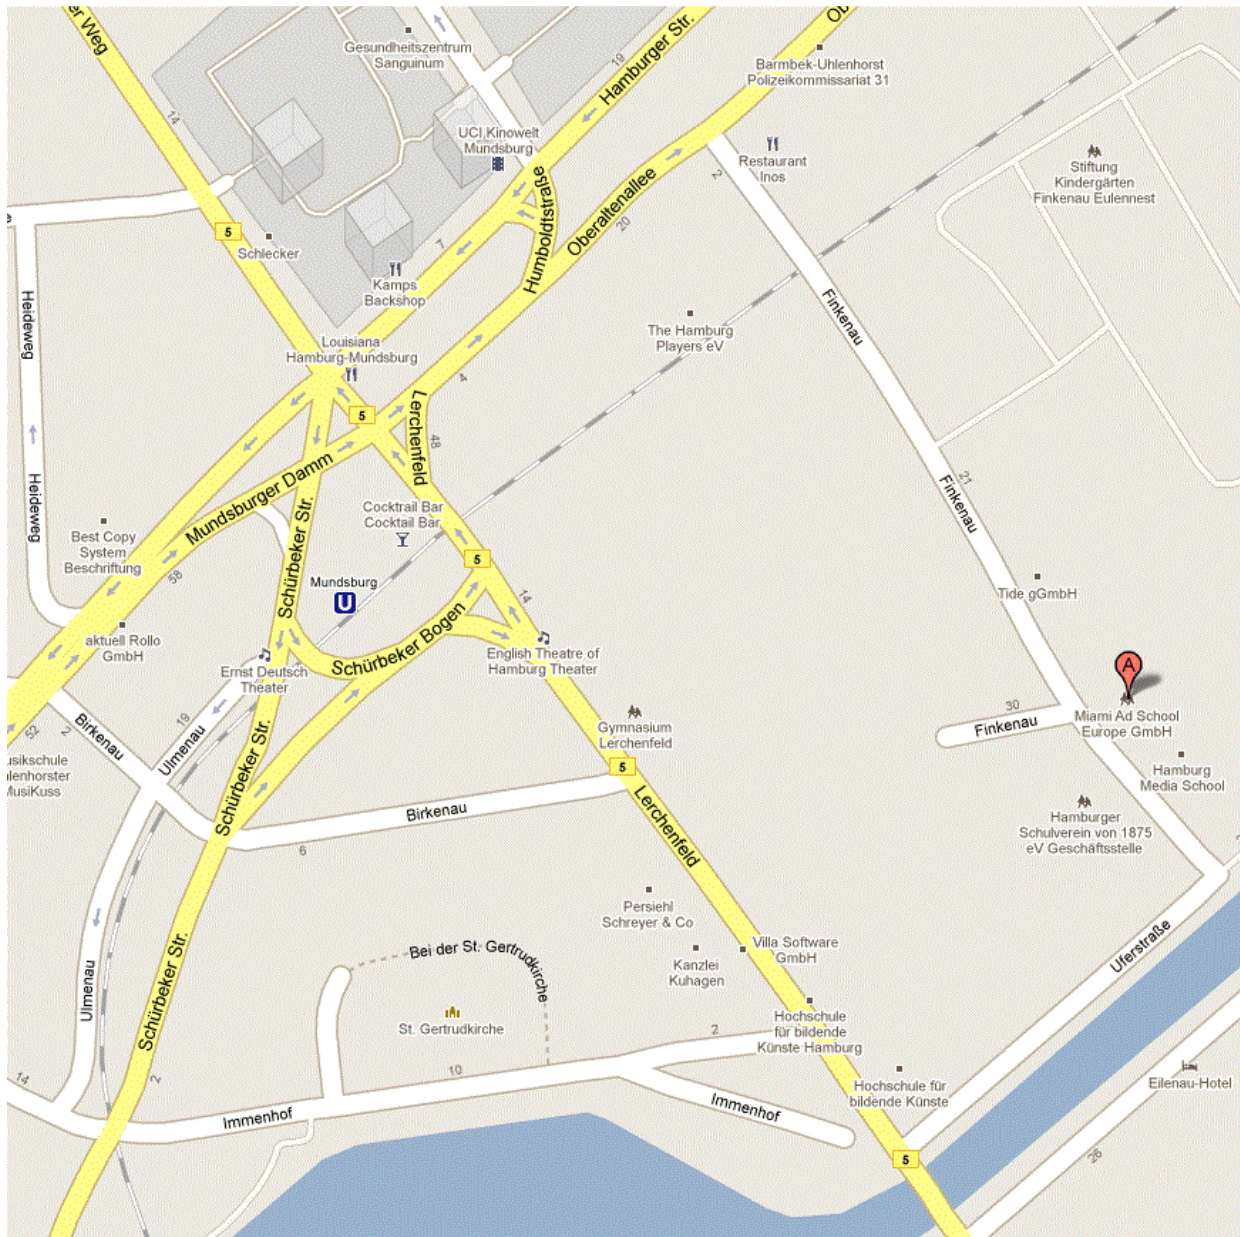

Anfahrtsbeschreibung Kunst- und Mediacampus Hamburg

© Google maps

Hochschule für Angewandte Wissenschaften Hamburg
Fakultät Design, Medien und Information
Department Information
Finkenau 35
22081 Hamburg

Flugzeug

Am Hamburger Flughafen steigen Sie bitte in die S-Bahnlinie S1 Richtung Ohlsdorf. In Ohlsdorf bleiben Sie bitte in der S-Bahn und fahren Sie bis Barmbek. Dort steigen Sie in die U-Bahnlinie U3 Richtung Schlump / Rathaus und fahren bis zur Haltestelle Mundsburg.

Nehmen Sie den linken Ausgang und überqueren Sie die Ampel rechts von Ihnen, um auf die Oberaltenallee zu gelangen. Biegen Sie von dort nach kurzer Zeit in die rechts gelegene Finkenau. Der Kunst- und Mediacampus Hamburg befindet sich in der Finkenau 35 auf der linken Straßenseite.