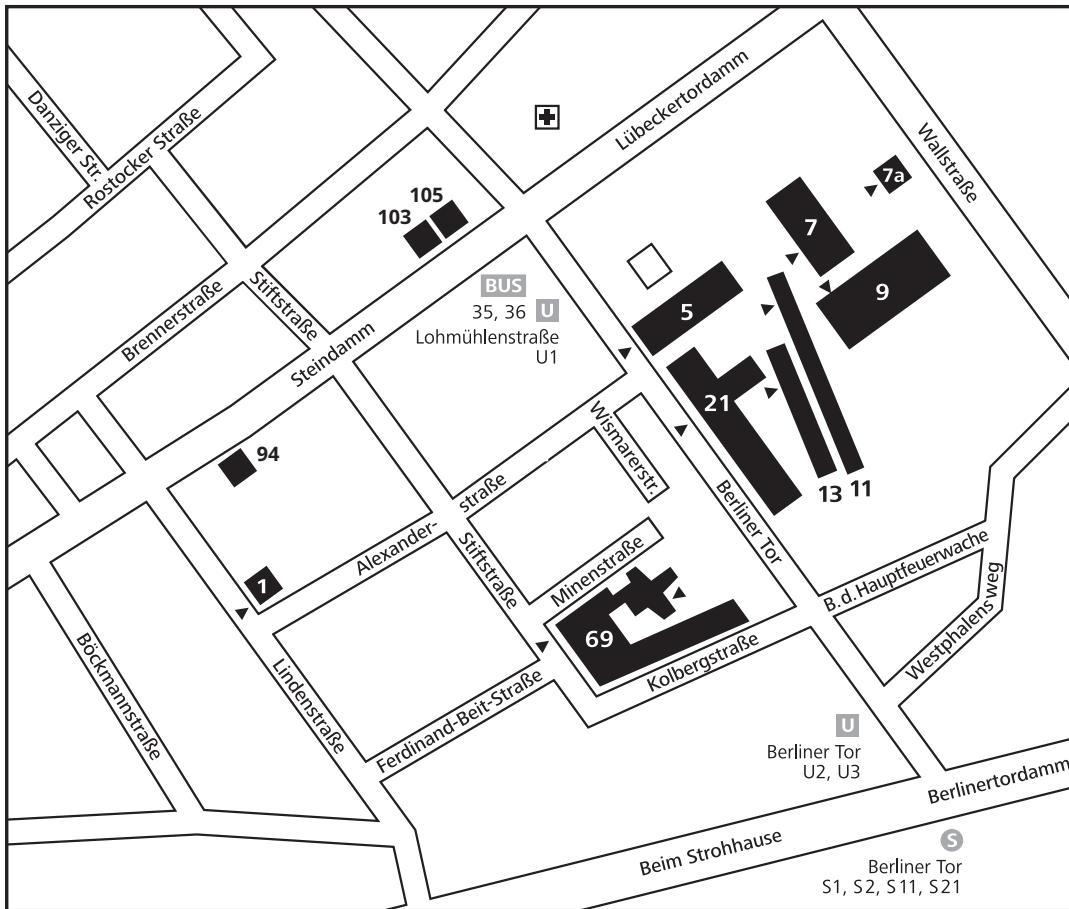

Campus Berliner Tor

1 Alexanderstraße 1: Dekanat der Fakultät Wirtschaft und Soziales
 Departments Soziale Arbeit und Pflege und Management
 Competence Center für Erneuerbare Energien und Energieeffizienz (CC4E)
 Competence Center Lebenslanges Lernen (CC3L): Career Service, Alumni, Gründerservice
 Competence Center Gesundheit (CCG), Kindergarten Campuskinder, Mensa

5 Berliner Tor 5: Hochschulleitung, Hochschulverwaltung
 Departments Wirtschaft und Public Management
 Bibliothek (HIBS), Weiterbildungszentrum WINQ

7 Berliner Tor 7: Dekanat der Fakultät Technik und Informatik, Mensa
 Departments Informatik sowie Informations- und Elektrotechnik