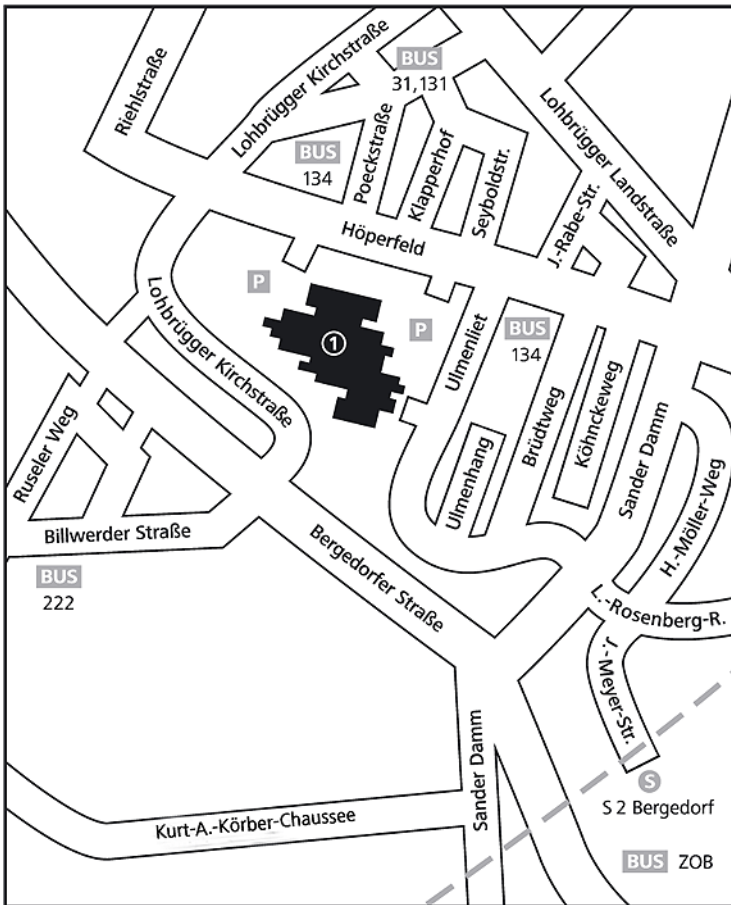

## Campus Bergedorf

HAW Hamburg  
Campus Bergedorf  
Fakultät Life Sciences  
Lohbrügger Kirchstraße 65  
21033 Hamburg

Auf dem Campus Bergedorf befindet sich die Fakultät Life Sciences mit folgenden Departments: