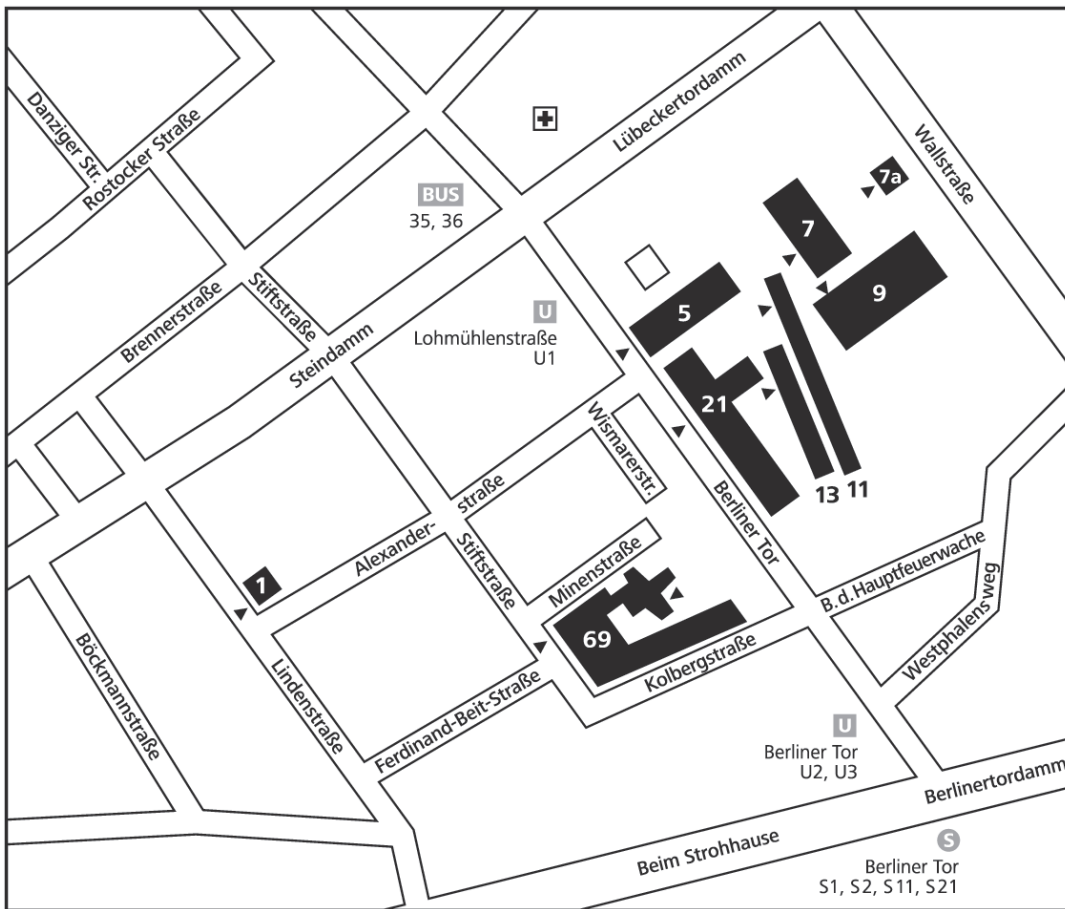

Campus Berliner Tor

1 Alexanderstraße 1: Dekanat der Fakultät Wirtschaft und Soziales
Departments Soziale Arbeit und Pflege und Management
Competence Center für Erneuerbare Energien und Energieeffizienz (CC4E)
Competence Center Lebenslanges Lernen (CC3L): Career Service, Alumni, Gründerservice
Competence Center Gesundheit (CCG)
Kindergarten Campuskinder, Mensa

5 Berliner Tor 5: Hochschulleitung, Hochschulverwaltung
Departments Wirtschaft und Public Management
Bibliothek (HIBS), Weiterbildungszentrum WINQ

7 Berliner Tor 7: Dekanat der Fakultät Technik und Informatik, Mensa
Departments Informatik sowie Informations- und Elektrotechnik

21 Berliner Tor 21: Department Maschinenbau und Produktion

69 Stiftstraße 69: Zentrale Studienberatung, Studierendensekretariat
International Office, team: studieneinstieg, Kita „Die Stifte“