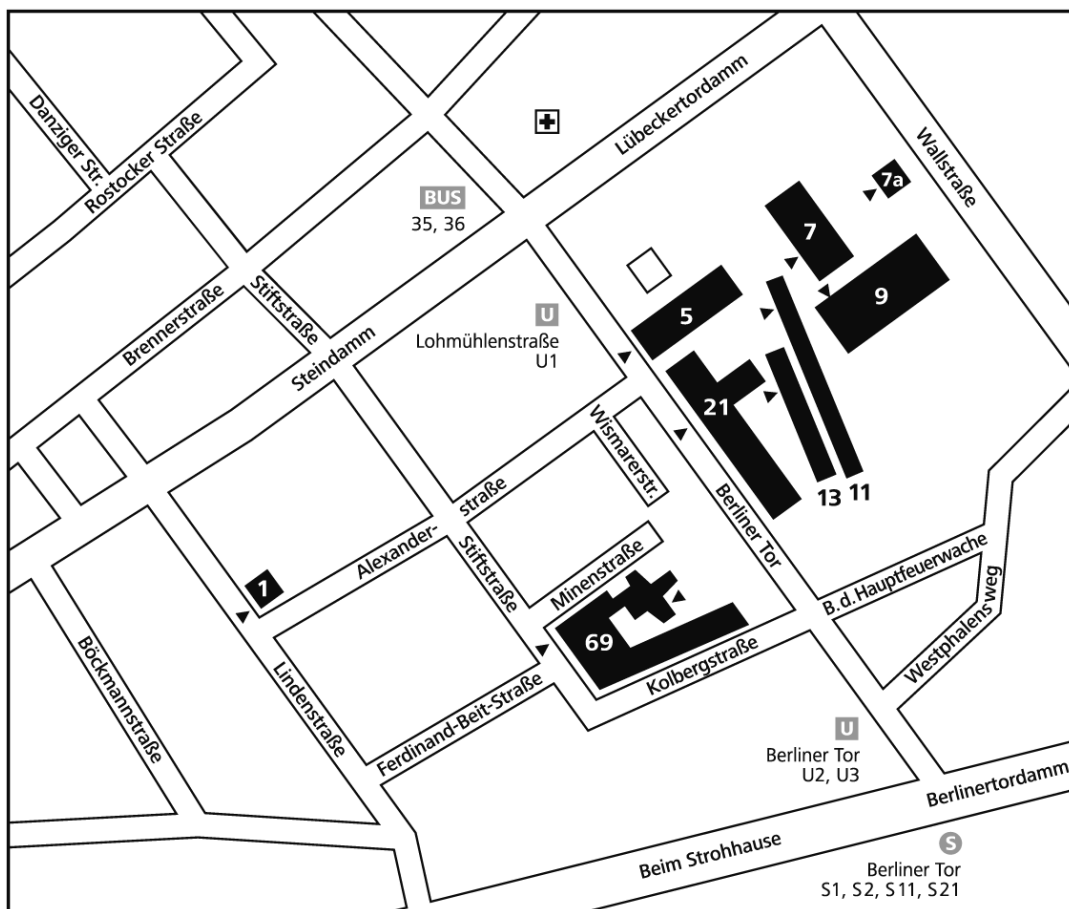

Campus Berliner Tor

1 Alexanderstraße 1: Dekanat der Fakultät Wirtschaft und Soziales
Departments Soziale Arbeit und Pflege und Management
Competence Center für Erneuerbare Energien und Energieeffizienz (CC4E)
Competence Center Lebenslanges Lernen (CC3L): CareerService, Alumni, Gründerservice
Kindergarten Campuskinder, Mensa

5 Berliner Tor 5: Hochschulleitung, Hochschulverwaltung
Departments Wirtschaft und Public Management
Bibliothek (HIBS), Weiterbildungszentrum WINQ

7 Berliner Tor 7: Dekanat der Fakultät Technik und Informatik, Mensa
Departments Informatik sowie Informations- und Elektrotechnik